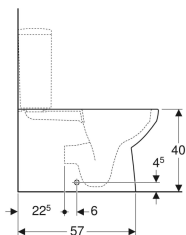

Підлоговий унітаз Geberit Selnova Square для змивного бачка зовнішнього монтажу поличного типу, воронкоподібний, приставний до стіни, випуск горизонтальний або вертикальний, напівзакрита форма, Rimfree

Приклад зображення

Призначення

- Для змивних бачків зовнішнього монтажу поличного типу

Характеристики

- Підлоговий
- Воронкоподібний унітаз
- Rimfree

- Горизонтальний або вертикальний
- Тип 1, повний об'єм 6 л, відповідно до EN 997
- Тип 2 відповідно до EN 997
- Напівзакрита форма
- Приховане кріплення