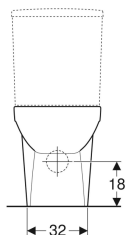

Підлоговий унітаз Geberit Selnova Square для змивного бачка зовнішнього монтажу поличного типу, воронкоподібний, приставний до стіни, випуск горизонтальний або вертикальний, напівзакрита форма, Rimfree

Приклад зображення

Призначення

- Для змивних бачків зовнішнього монтажу поличного типу

Характеристики

- Підлоговий
- Воронкоподібний унітаз
- Rimfree

- Горизонтальний або вертикальний
- Тип 1, повний об'єм 6 л, відповідно до EN 997
- Тип 2 відповідно до EN 997
- Напівзакрита форма
- Приховане кріплення