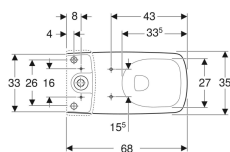

Підлоговий унітаз Geberit Selnova Square для змивного бачка зовнішнього монтажу поличного типу, воронкоподібний, приставний до стіни, випуск горизонтальний або вертикальний, напівзакрита форма, Rimfree

Приклад зображення

Призначення

- Для змивних бачків зовнішнього монтажу поличного типу

Характеристики

- Підлоговий
- Воронкоподібний унітаз
- Rimfree

- Горизонтальний або вертикальний
- Тип 1, повний об'єм 6 л, відповідно до EN 997
- Тип 2 відповідно до EN 997
- Напівзакрита форма
- Приховане кріплення